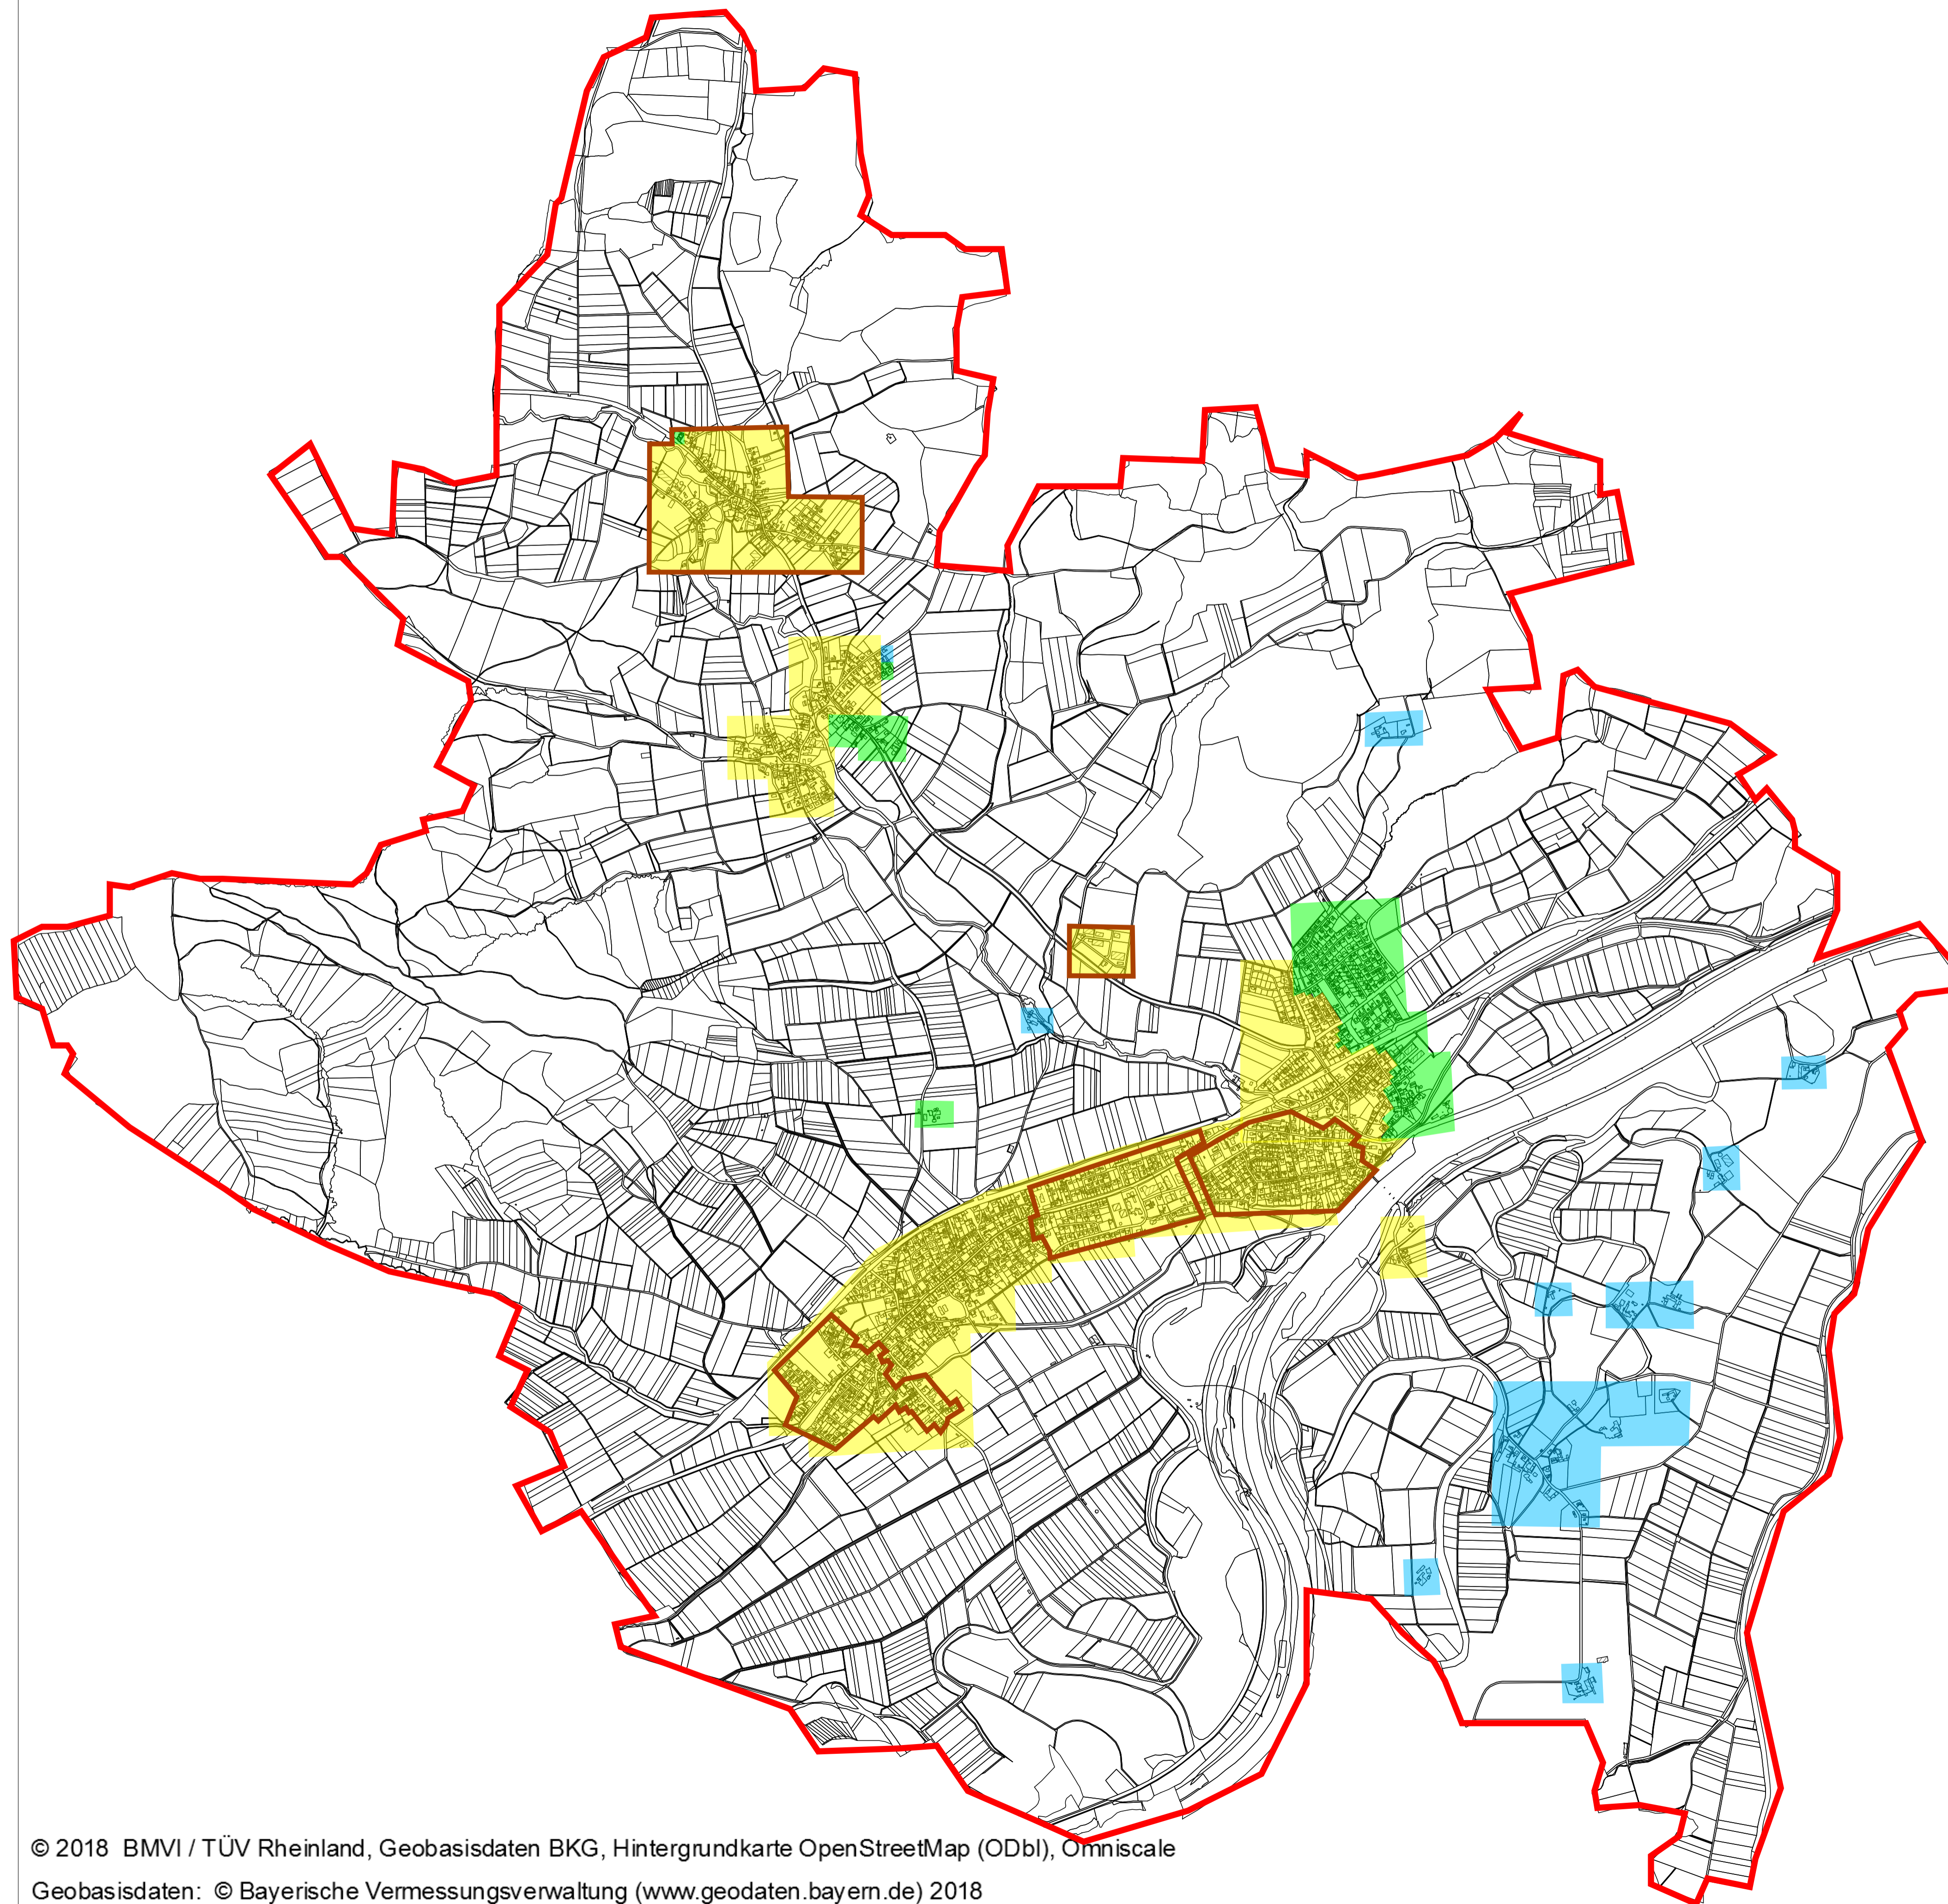

Tapfheim

IST-Versorgung

3. Verfahren

Stand: vor Markterkundung
13.09.2018

Bandbreite in Down-/Upload:

-  15 Mbit/s / 1 Mbit/s und weniger
-  16 Mbit/s / 1 Mbit/s
-  30 Mbit/s / 2 Mbit/s und mehr
-  geförderte Gebiete gemäß Breitbandrichtlinie
-  Vorläufiges Erschließungsgebiet